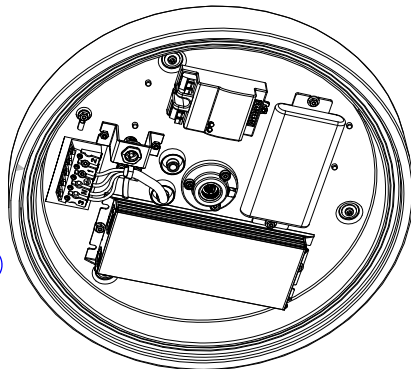

e

f

3 N 1 2

Lu N G Ls

G (Green and yellow)

Lu (Brown/black)

N (Blue/white)

Ls (Black/gray)

c

The led light source in the light module of this luminaire is not replaceable, when the led light source reaches its end of life the light module shall be replaced.

Die im Lichtelement verbauten LEDs sind nicht austauschbar, ist ihre Lebensdauer beendet, kann das ganze Lichtelement ausgetauscht werden.