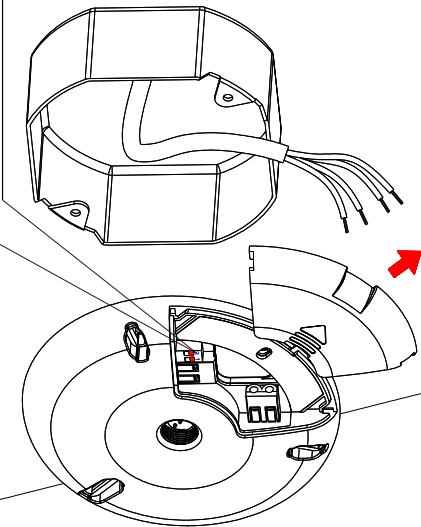

Die im Lichtelement verbauten LEDs sind nicht austauschbar, ist ihre Lebensdauer beendet, kann das ganze Lichtelement ausgetauscht werden.

red dot design award
winner 2015

JULIA Installation Instruction

	1	2	Current	Power
I	○	○	200mA	10W
II	●	○	350mA	15W
III	○	●	400mA	20W
IV	●	●	550mA	25W

0	N
1	2

a

b

c

② Turn it until you hear "click"
Bitte drehen, bis es "klickt"

Achtung!

Die Installation dieser Leuchte darf nur durch einen Fachmann erfolgen!