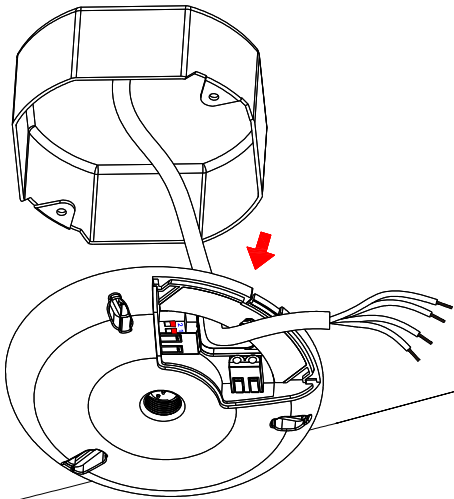

Die im Lichtelement verbauten LEDs sind nicht austauschbar, ist ihre Lebensdauer beendet, kann das ganze Lichtelement ausgetauscht werden.

red dot design award
winner 2015

JULIA Installation Instruction

	1	2	Current	Power
I	○	○	200mA	10W
II	●	○	350mA	15W
III	○	●	400mA	20W
IV	●	●	550mA	25W

0	N
1	2

a

b

c

② Turn it until you hear "click"
Bitte drehen, bis es "klickt"

Achtung!

Die Installation dieser Leuchte darf nur durch einen Fachmann erfolgen!