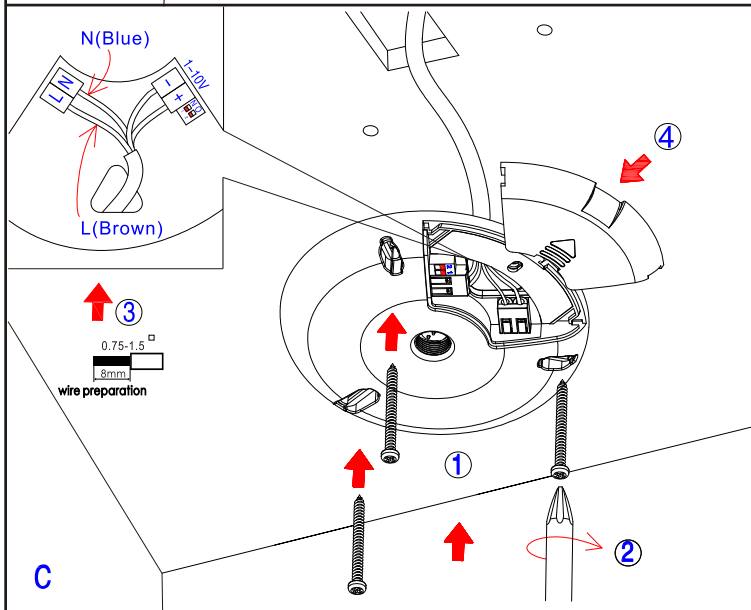

JULIA Installation Instruction

	1	2	Current	Power
I	○	○	200mA	10W
II	●	○	350mA	15W
III	○	●	400mA	20W
IV	●	●	550mA	25W

	0	N
	○	○
	●	●
	1	2

a

b

c

② Turn it until you hear "click"
Bitte drehen, bis es "klickt"

Achtung!

Die Installation dieser Leuchte darf nur durch einen Fachmann erfolgen!

Attention please!

The electrical installation should be carried out only by qualified personnel.

d

e

The led light source in the light module of this luminaire is not replaceable, when the led light source reaches its end of life the light module shall be replaced.

Die im Lichtelement verbauten LEDs sind nicht austauschbar, ist ihre Lebensdauer beendet, kann das ganze Lichtelement ausgetauscht werden.

red dot design award
winner 2015

JULIA Installation Instruction

	1	2	Current	Power
I	○	○	200mA	10W
II	●	○	350mA	15W
III	○	●	400mA	20W
IV	●	●	550mA	25W

0	N
1	2

a

b

c

② Turn it until you hear "click"
Bitte drehen, bis es "klickt"

Achtung!

Die Installation dieser Leuchte darf nur durch einen Fachmann erfolgen!