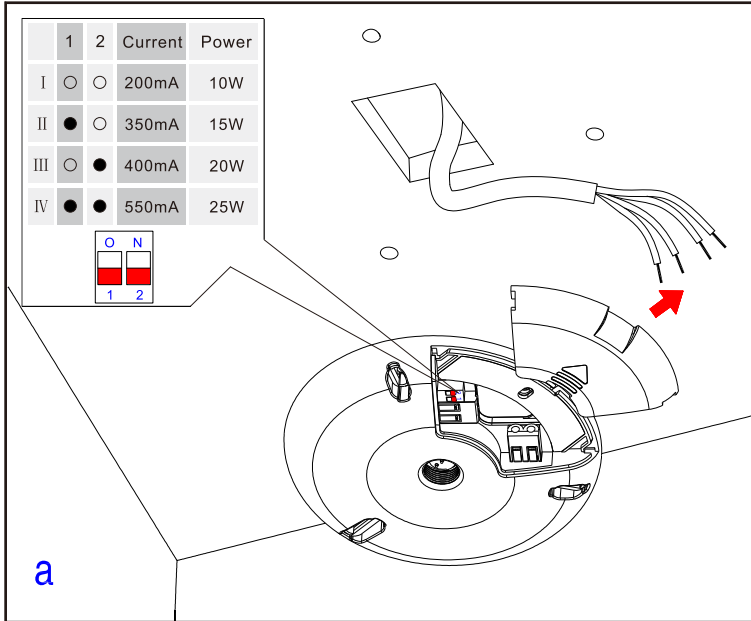

JULIA Installation Instruction

	1	2	Current	Power
I	○	○	200mA	10W
II	●	○	350mA	15W
III	○	●	400mA	20W
IV	●	●	550mA	25W

	0	N
	○	○
	●	●
	1	2

a

b

c

② Turn it until you hear "click"
Bitte drehen, bis es "klickt"

Achtung!

Die Installation dieser Leuchte darf nur durch einen Fachmann erfolgen!

Attention please!

The electrical installation should be carried out only by qualified personnel.

d

e

The led light source in the light module of this luminaire is not replaceable, when the led light source reaches its end of life the light module shall be replaced.

	1	2	Current	Power
I	○	○	200mA	10W
II	●	○	350mA	15W
III	○	●	400mA	20W
IV	●	●	550mA	25W

0	N
1	2

a

b

c

② Turn it until you hear "click"
Bitte drehen, bis es "klickt"

Achtung!

Die Installation dieser Leuchte darf nur durch einen Fachmann erfolgen!