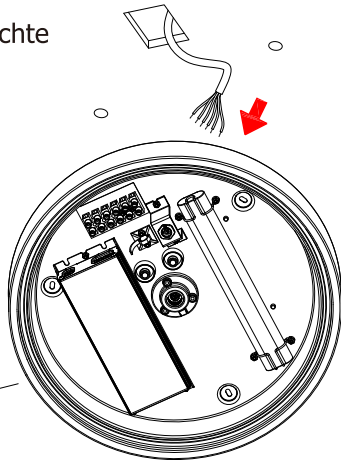

**Achtung!**  
Die Installation dieser Leuchte darf nur durch einen Fachmann erfolgen!

**Attention please!**  
The electrical installation should be carried out only by qualified personnel.

a

b

Lu--unswitched  
Ls--switched

Lu(Brown/Black)

Ls(Gray)

1-10V  
- + N G Lu Ls

G(Green and yellow)  
N(Blue/White)

0.75-1.5

wire preparation

c

② Turn it until you hear "click"  
Bitte drehen, bis es "klickt"

① ↑

d

e

f

The led light source in the light module of this luminaire is not replaceable, when the led light source reaches its end of life the light module shall be replaced.

Die im Lichtelement verbauten LEDs sind nicht austauschbar, ist ihre Lebensdauer beendet, kann das ganze Lichtelement ausgetauscht werden.