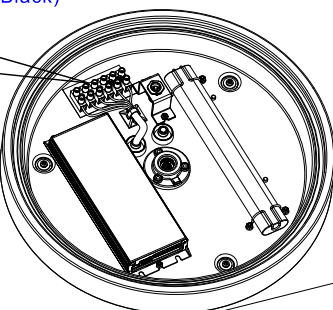

Lu(Brown/Black)

Ls(Gray)

1-10V  
- + N G Lu Ls

G(Green and yellow)  
N(Blue/White)

0.75-1.5

wire preparation

c

② Turn it until you hear "click"  
Bitte drehen, bis es "klickt"

① ↑

d

e

f

The led light source in the light module of this luminaire is not replaceable, when the led light source reaches its end of life the light module shall be replaced.

Die im Lichtelement verbauten LEDs sind nicht austauschbar, ist ihre Lebensdauer beendet, kann das ganze Lichtelement ausgetauscht werden.