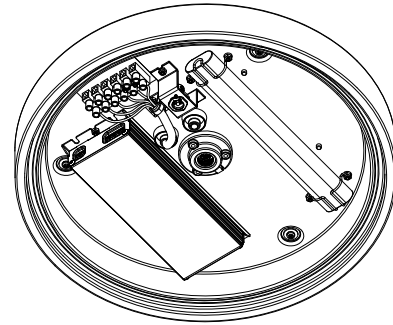

Lu(Brown/Black)

Ls(Gray)

1-10V  
- + N G Lu Ls

G(Green and yellow)  
N(Blue/White)

0.75-1.5

wire preparation

c

② Turn it until you hear "click"  
Bitte drehen, bis es "klickt"

① ↑

d

e

f

The led light source in the light module of this luminaire is not replaceable, when the led light source reaches its end of life the light module shall be replaced.

Die im Lichtelement verbauten LEDs sind nicht austauschbar, ist ihre Lebensdauer beendet, kann das ganze Lichtelement ausgetauscht werden.