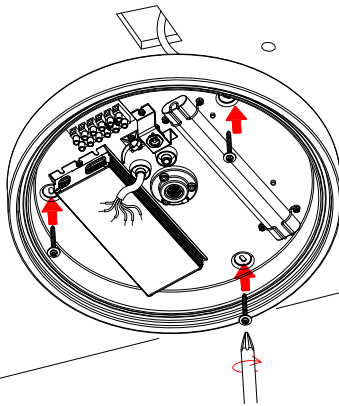

**Achtung!**  
Die Installation dieser Leuchte darf nur durch einen Fachmann erfolgen!

**Attention please!**  
The electrical installation should be carried out only by qualified personnel.

a

b

Lu--unswitched  
Ls--switched

Lu(Brown/Black)

Ls(Gray)

1-10V  
- + N G Lu Ls

G(Green and yellow)  
N(Blue/White)

0.75-1.5

wire preparation

c

② Turn it until you hear "click"  
Bitte drehen, bis es "klickt"

① ↑

d

e

f

The led light source in the light module of this luminaire is not replaceable, when the led light source reaches its end of life the light module shall be replaced.

Die im Lichtelement verbauten LEDs sind nicht austauschbar, ist ihre Lebensdauer beendet, kann das ganze Lichtelement ausgetauscht werden.