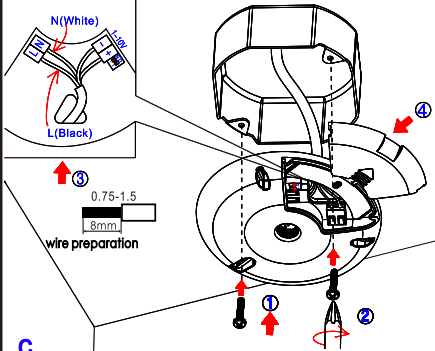

1	2	Current	Power
○	○	200mA	10W
●	○	350mA	15W
○	●	400mA	20W
●	●	550mA	25W

a

b

c

d

e

Achtung!
Die Installation dieser Leuchte darf nur durch einen Fachmann erfolgen!

Attention please!
The electrical installation should be carried out only by qualified personnel.

f

g

The led light source in the light module of this luminaire is not replaceable, when the led light source reaches its end of life the light module shall be replaced.

Die im Lichtelement verbauten LEDs sind nicht austauschbar, ist ihre Lebensdauer beendet, kann das ganze Lichtelement ausgetauscht werden.

1	2	Current	Power
○	○	200mA	10W
●	○	350mA	15W
○	●	400mA	20W
●	●	550mA	25W

a

b

c

↑ ①

↑ ②

d

①