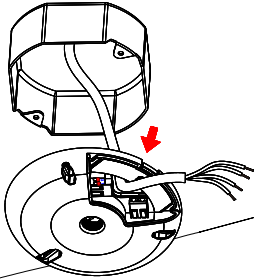

1	2	Current	Power
○	○	200mA	10W
●	○	350mA	15W
○	●	400mA	20W
●	●	550mA	25W

a

b

c

↑ ①

↑ ②

d

①

↑ ②

Achtung!
Die Installation dieser Leuchte darf nur durch einen Fachmann erfolgen!

Attention please!
The electrical installation should be carried out only by qualified personnel.

e

↑ ①

↑ ②

↑ ③

↑ ④

↑ ⑤

↑ ⑥

↑ ⑦

↑ ⑧

↑ ⑨

↑ ⑩

↑ ⑪

↑ ⑫

↑ ⑬

↑ ⑭

↑ ⑮

↑ ⑯

↑ ⑰

↑ ⑱

↑ ⑲

↑ ⑳

↑ ㉑

↑ ㉒

↑ ㉓

↑ ㉔

↑ ㉕

f

The led light source in the light module of this luminaire is not replaceable, when the led light source reaches its end of life the light module shall be replaced.

Die im Lichtelement verbauten LEDs sind nicht austauschbar, ist ihre Lebensdauer beendet, kann das ganze Lichtelement ausgetauscht werden.

g

c US