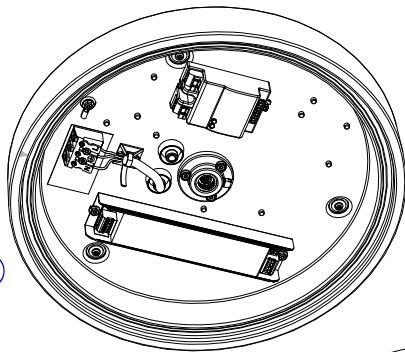

b

e

f

N G L

L (Brown/black)  
G (Green and yellow)  
N (Blue/white)

c

The led light source in the light module of this luminaire is not replaceable, when the led light source reaches its end of life the light module shall be replaced.

Die im Lichtelement verbauten LEDs sind nicht austauschbar, ist ihre Lebensdauer beendet, kann das ganze Lichtelement ausgetauscht werden.